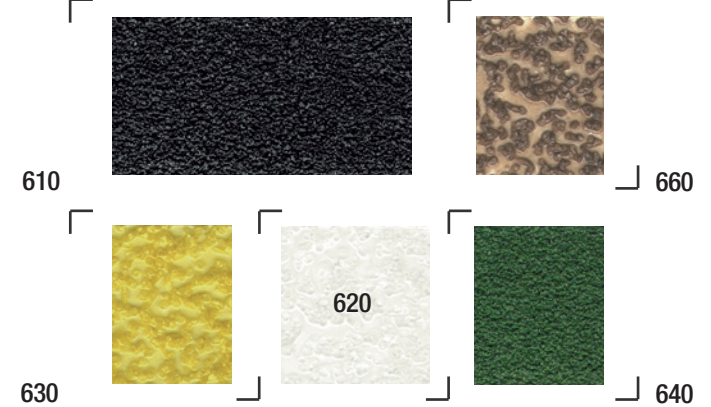

3M™ Safety-Walk™ – za splošno uporabo