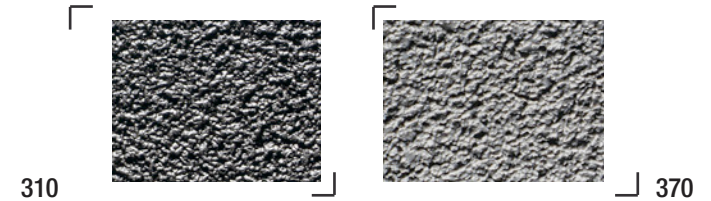

3M™ Safety-Walk™ – srednja prožnost