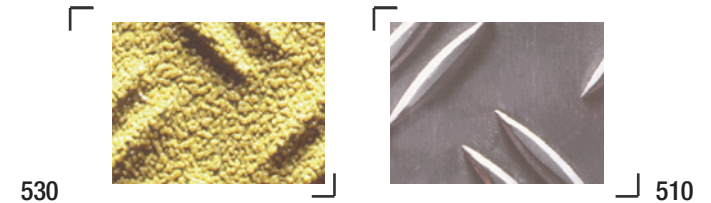

3M™ Safety-Walk™ – prilagodljivost po površini